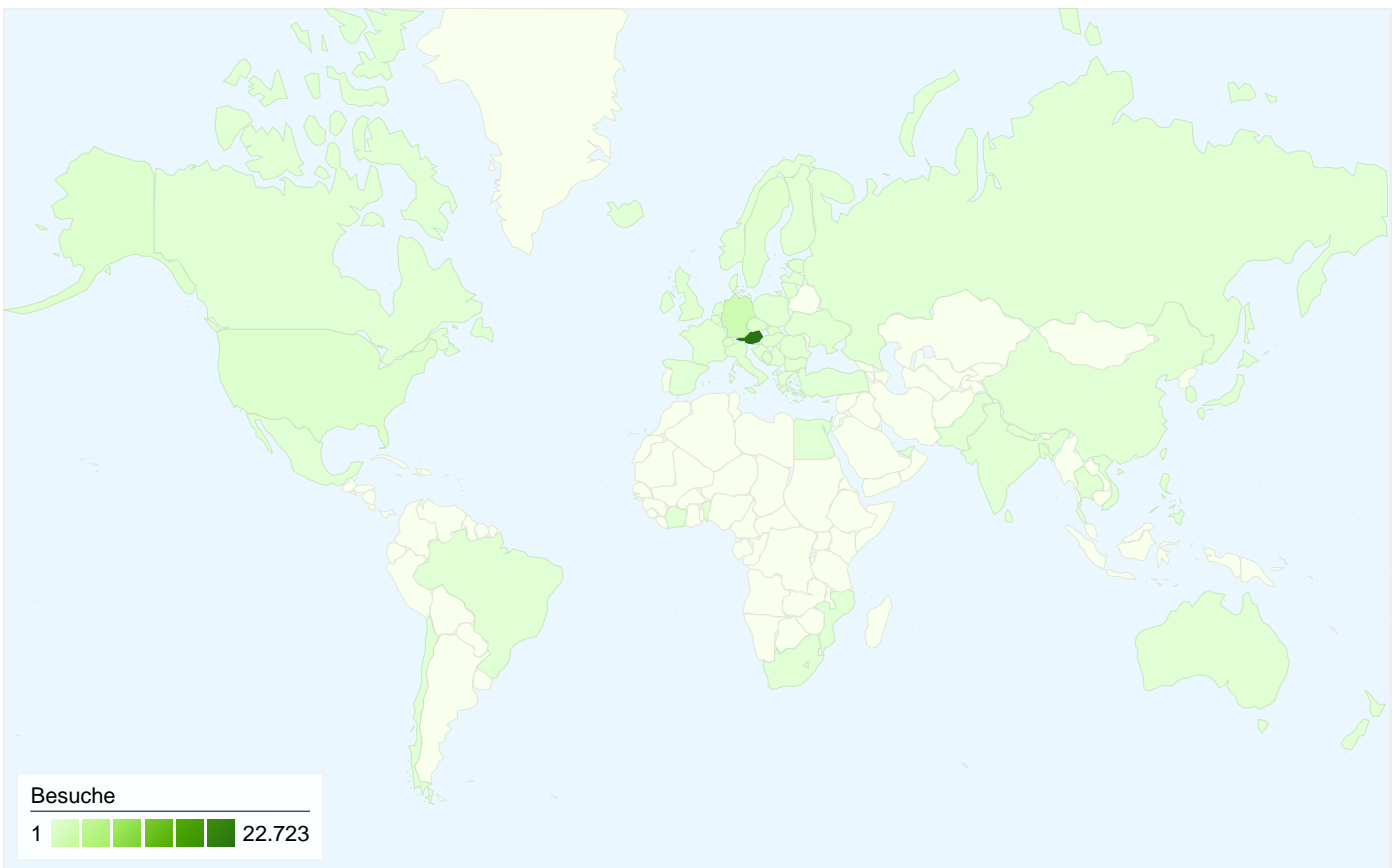

27.974 Zugriffe über 67 Länder/Gebiete.

Website-Nutzung

Land/Gebiet	Besuche	Seiten/Besuch	Durchschn. Besuchszeit auf der Website	% neue Besuche	Absprungrate
Besuche 27.974 % der Website insgesamt: 100,00 %	Seiten/Besuch 5,88 Website-Durchschnitt: 5,88 (0,00 %)	Durchschn. Besuchszeit auf der Website 00:03:27 Website-Durchschnitt: 00:03:27 (0,00 %)	% neue Besuche 51,52 % Website-Durchschnitt: 51,49 % (0,05 %)	Absprungrate 31,93 % Website-Durchschnitt: 31,93 % (0,00 %)	
Austria	22.723	5,99	00:03:33	47,32 %	30,15 %
Germany	2.327	5,33	00:03:00	68,37 %	36,23 %
United States	419	1,82	00:00:35	96,18 %	88,07 %
Switzerland	402	5,40	00:02:53	76,87 %	32,59 %
Slovakia	327	6,54	00:04:33	64,22 %	22,63 %
Italy	224	4,37	00:01:50	88,39 %	48,21 %
Sweden	222	13,71	00:06:09	16,22 %	9,91 %
United Kingdom	197	6,23	00:03:52	63,96 %	35,03 %
Hungary	172	4,05	00:01:57	83,72 %	50,00 %
Slovenia	160	4,48	00:01:58	38,75 %	15,00 %

1 - 10 von 67