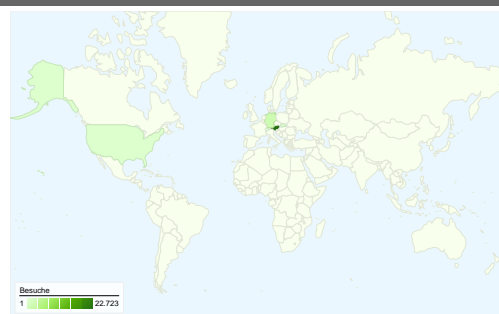

Verweisende Websites

Quelle	Besuche	% Zugriffe
golf.at	4.911	44,67 %
golf-live.at	1.291	11,74 %
balance-resort.at	572	5,20 %
ich.co.at	536	4,87 %
dasgogers.at	362	3,29 %

Suchbegriffe

Keyword	Besuche	% Zugriffe
stegersbach	950	9,33 %
golfschaukel	705	6,92 %
golf stegersbach	515	5,06 %
stegersbach golf	461	4,53 %
golfschaukel lafnitztal	429	4,21 %

Karten-Overlay world

2.888 URLs wurden insgesamt 164.597 Mal angezeigt.

Webseiten-Analyse

URL	Seitenzugriffe	Eindeutige Seitenzugriffe	Besuchszeit auf einer Seite	Absprungrate	% Ausstiege	\$Index
	164.597 % der Website insgesamt: 100,00 %	109.648 % der Website insgesamt: 100,00 %	00:00:42 Website-Durchschnitt: 00:00:42 (0,00 %)	31,93 % Website-Durchschnitt: 31,93 % (0,00 %)	17,00 % Website-Durchschnitt: 17,00 % (0,00 %)	€0,00 Website-Durchschnitt: €0,00 (0,00 %)
/start.php	21.779	16.686	00:00:33	21,44 %	25,05 %	€0,00
/birdiebook/birdiebook.php	15.464	2.915	00:00:27	40,00 %	4,70 %	€0,00
/kalender/kalenderliste.php?reset=kalender	9.648	5.105	00:00:25	12,69 %	9,94 %	€0,00
/scorecard/scorecard.php	6.353	1.742	00:00:53	34,52 %	9,79 %	€0,00
/magazin/magazinliste.php?reset=magazin	5.370	3.765	00:00:25	18,31 %	11,23 %	€0,00
/greenfee/greenfee.php	4.157	2.995	00:01:03	42,51 %	21,75 %	€0,00
/willkommen/willkommen.php	4.157	3.064	00:00:35	31,79 %	32,79 %	€0,00
/partnerhotels/partnerhotels.php	3.297	2.482	00:03:46	72,17 %	54,84 %	€0,00
/anreise/anreise.php	3.106	2.299	00:00:52	46,15 %	18,06 %	€0,00
/geschichte/geschichte.php	2.634	1.741	00:00:28	27,40 %	9,83 %	€0,00
1 - 10 von 2.888						